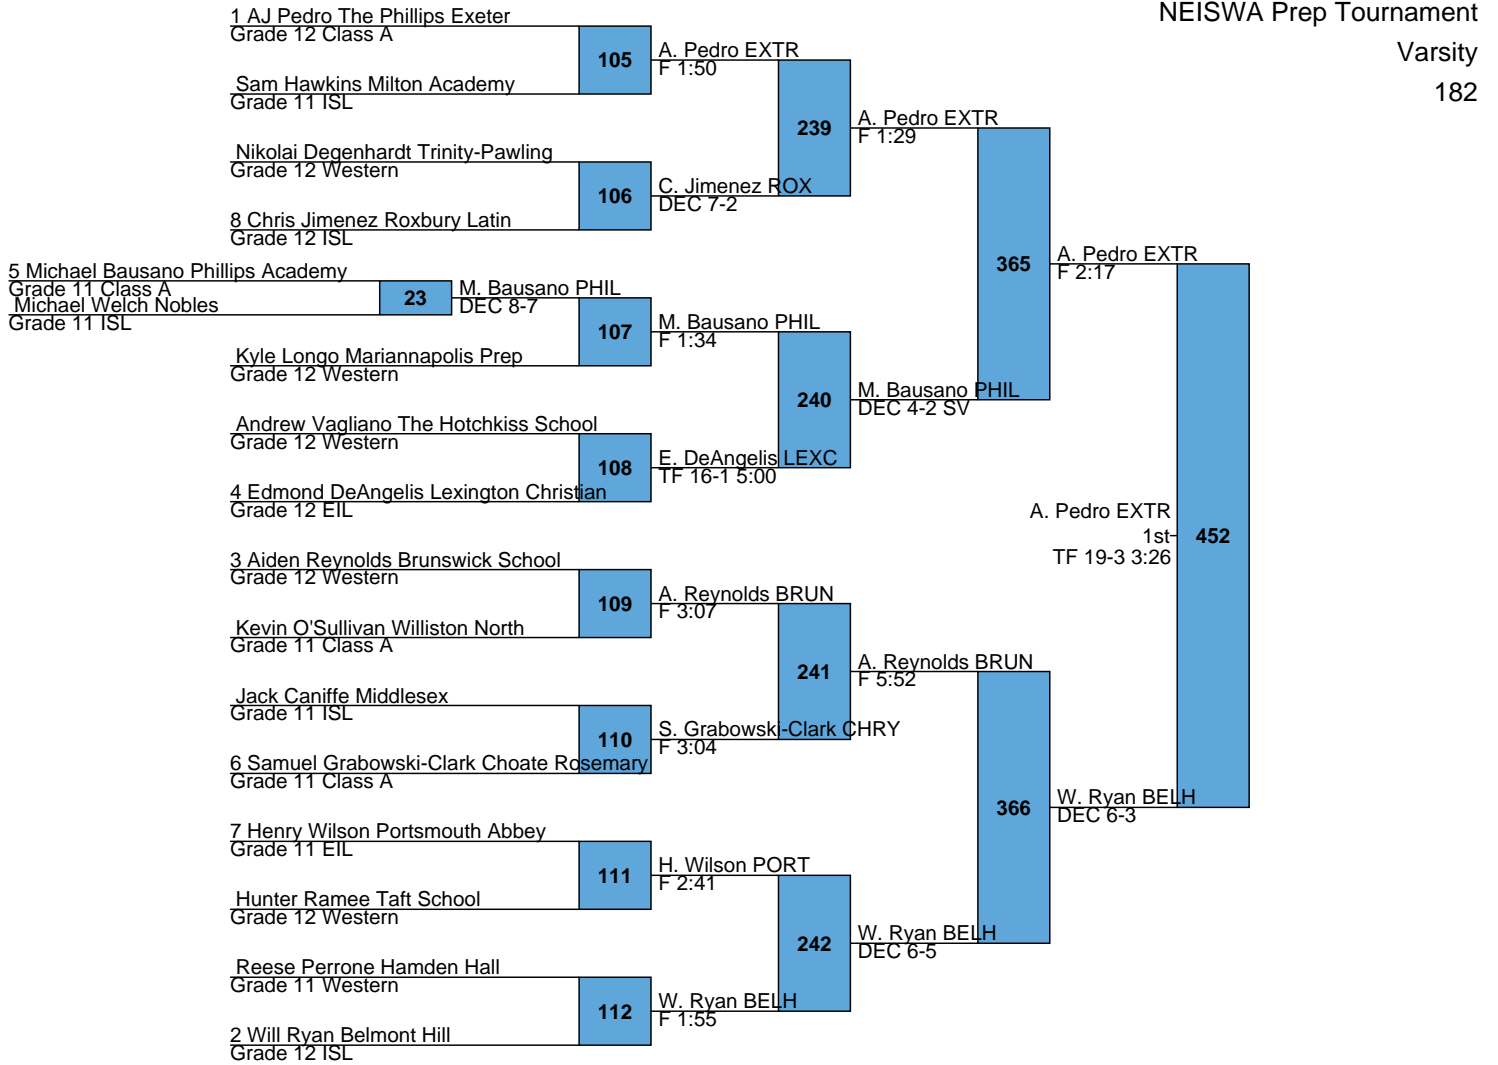

L401 A. Reynolds BRUN
DEC 3-2

L402 M. Bausano PHIL
DEC 5-3 SV

L367 C. Jimenez ROX
F 3:44

L368 S. Grabowski-Clark CHRY
DEC 7-6