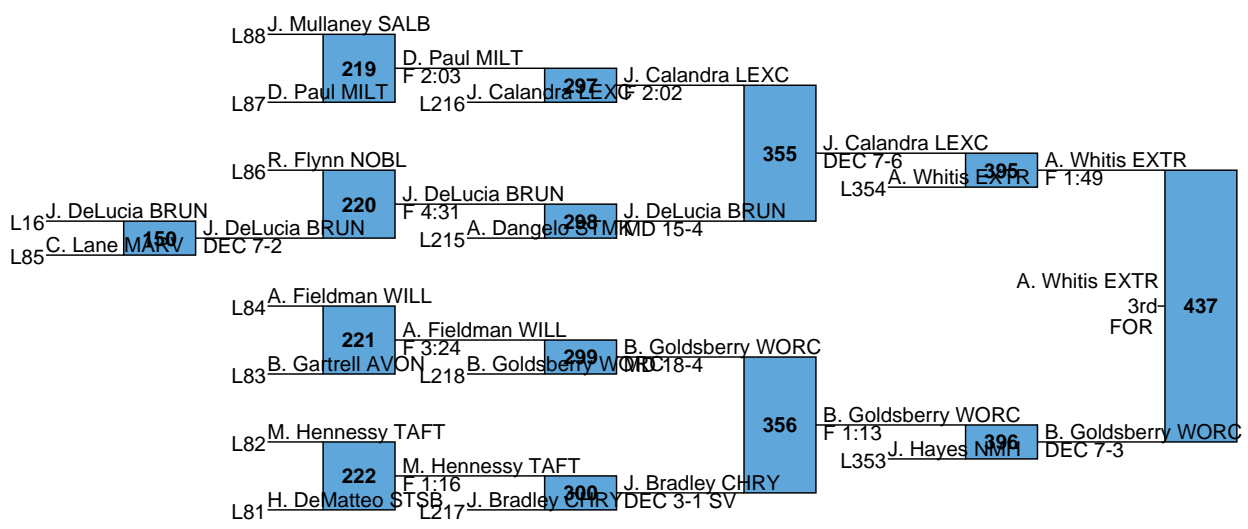

L339 J. Kwon GOV
DEC 4-3 UTB

L340 P. Oh CHRY
F 2:21

L395 J. Calandra LEXC
F 1:49

L396 J. Hayes NMH
DEC 7-3

L355 J. DeLucia BRUN
DEC 7-6

L356 J. Bradley CHRY
F 1:13

1 Isaiah Bailey Tabor Academy

NEISWA Prep Tournament