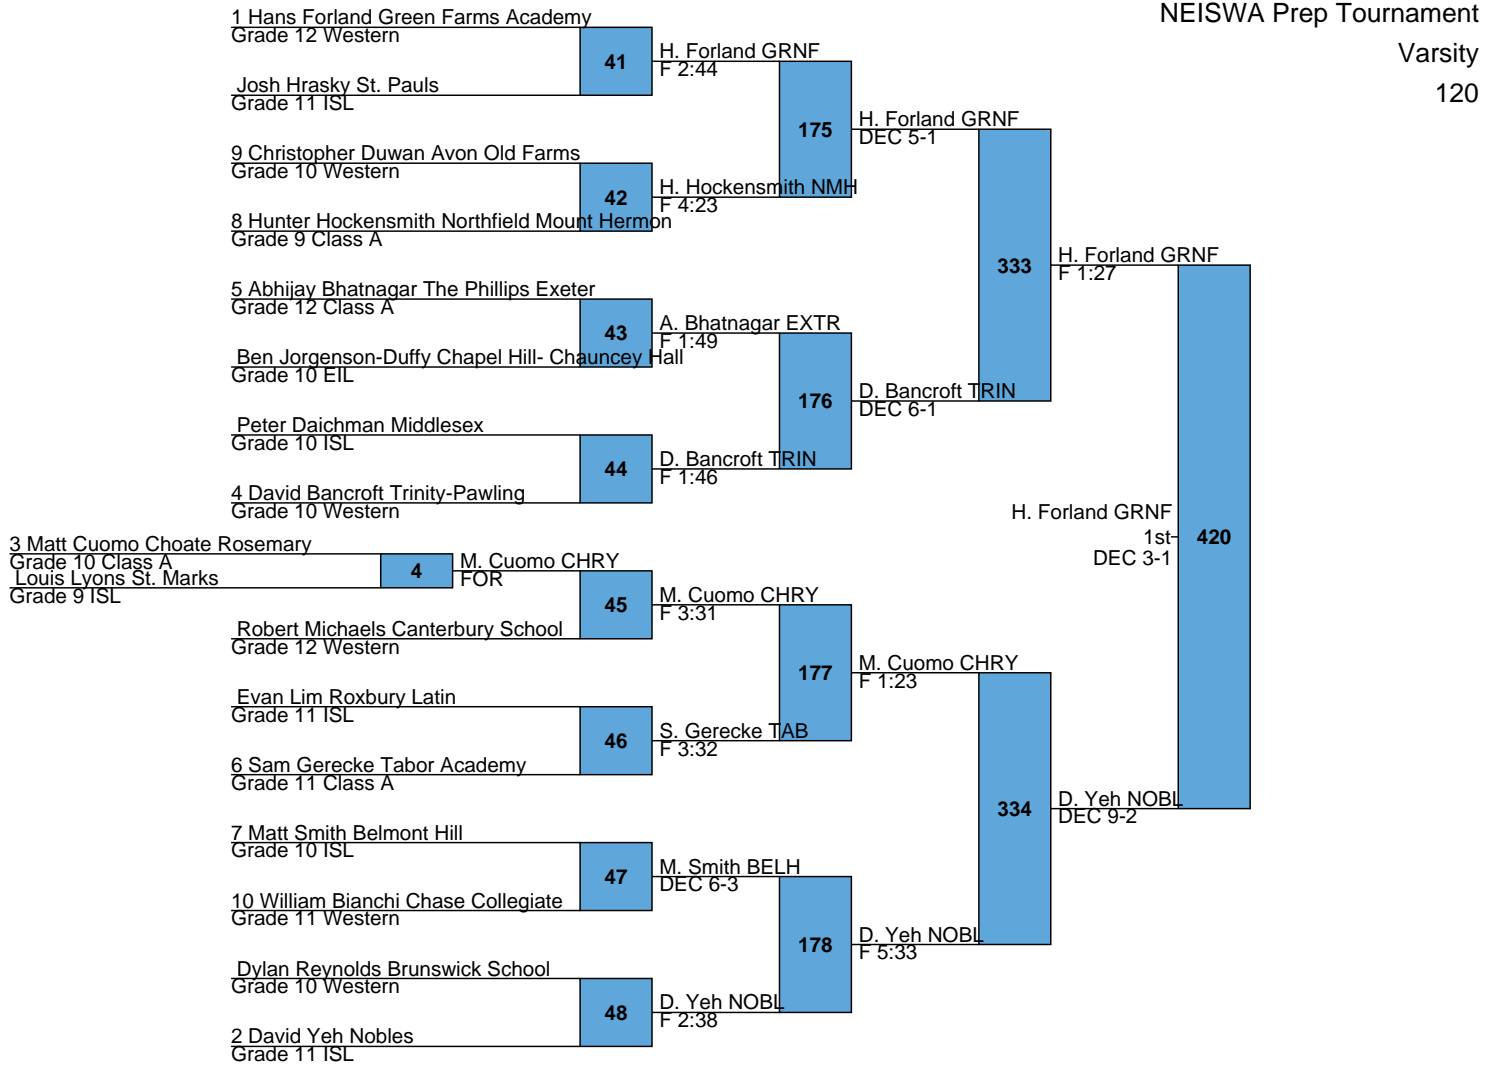

L385 A. Bhatnagar EXTR
DEC 8-6 SV

L386 M. Smith BELH
DEC 6-2

L335 H. Hockensmith NMH
DEC 3-1

L336 S. Gerecke TAB
DEC 5-3 SV