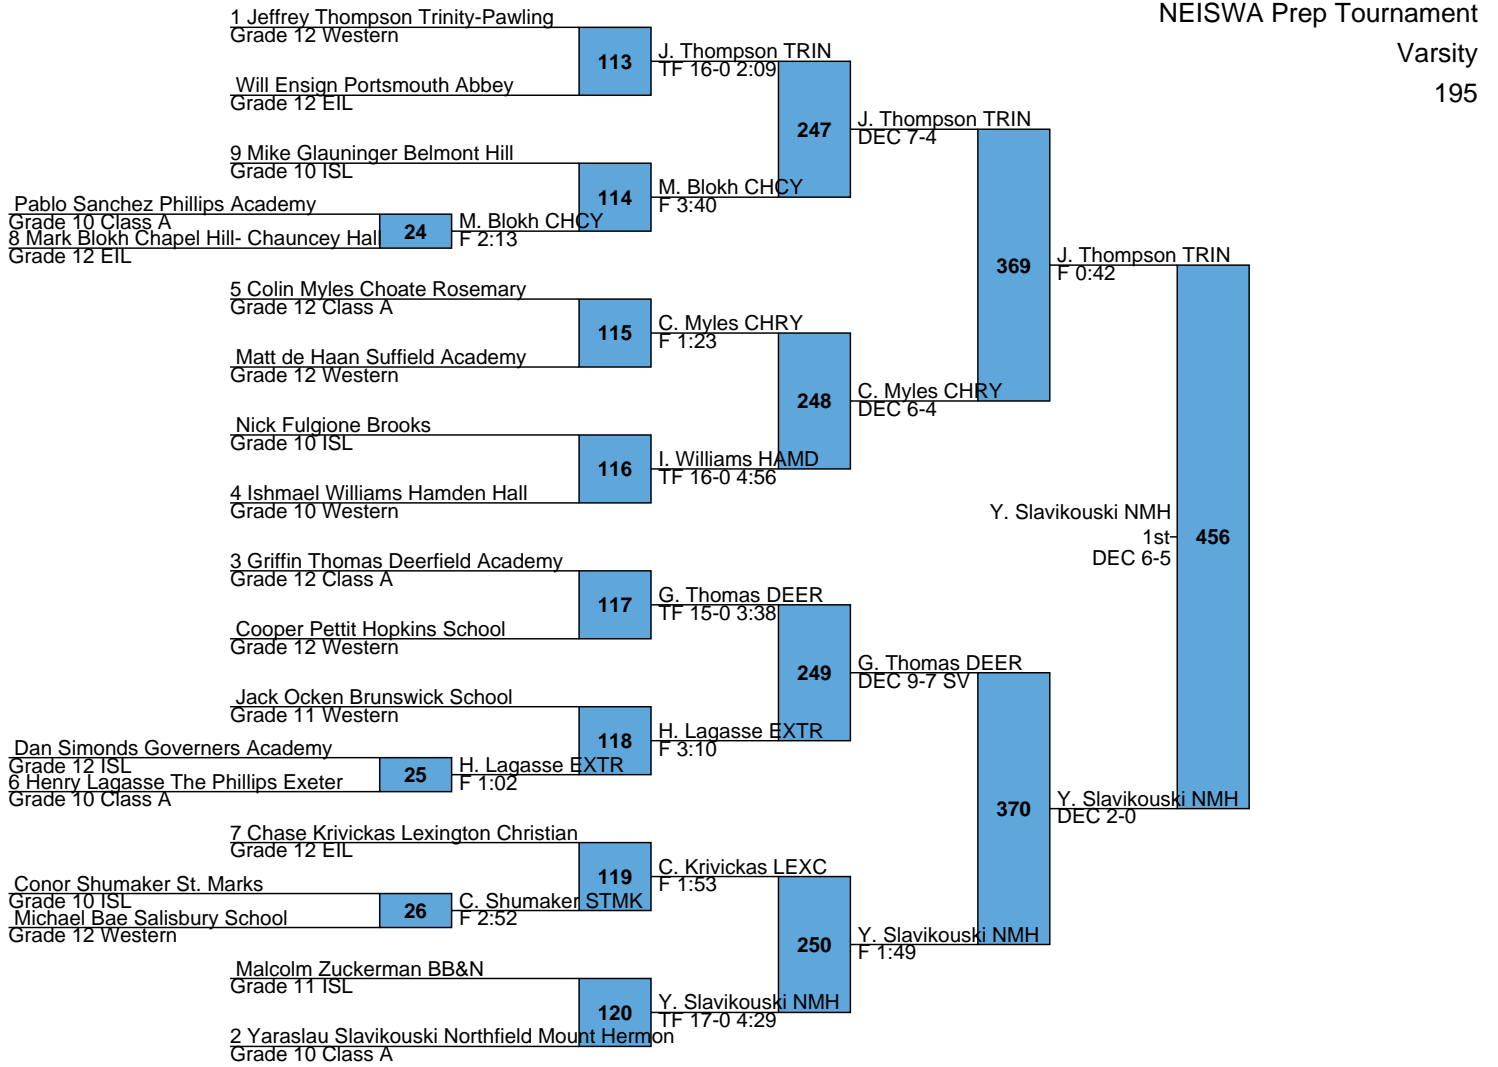

L403 G. Thomas DEER
DEC 4-2

L404 C. Myles CHRY
DEC 3-1

5th
DEC 8-6 SV

L371 I. Williams HAMD
MD 18-6

L372 M. Glauninger BELH
F 0:57