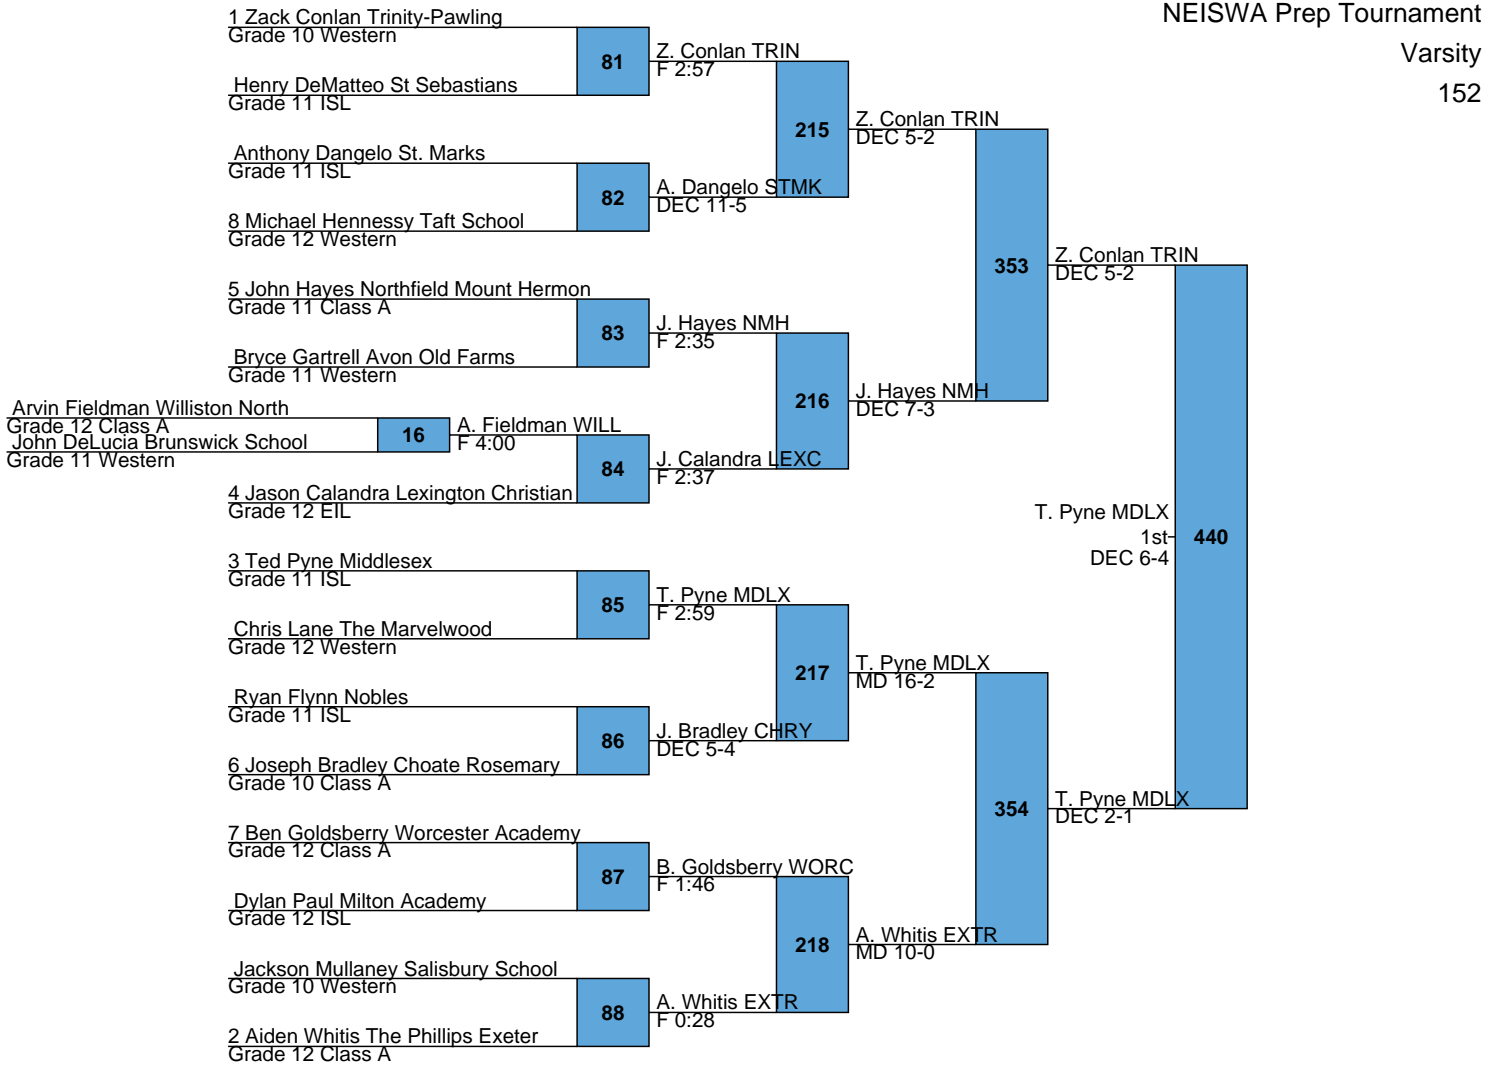

L339 J. Kwon GOV
DEC 4-3 UTB

L340 P. Oh CHRY
F 2:21

L395 J. Calandra LEXC
F 1:49

L396 J. Hayes NMH
DEC 7-3

L355 J. DeLucia BRUN
DEC 7-6

L356 J. Bradley CHRY
F 1:13

1 Isaiah Bailey Tabor Academy

NEISWA Prep Tournament